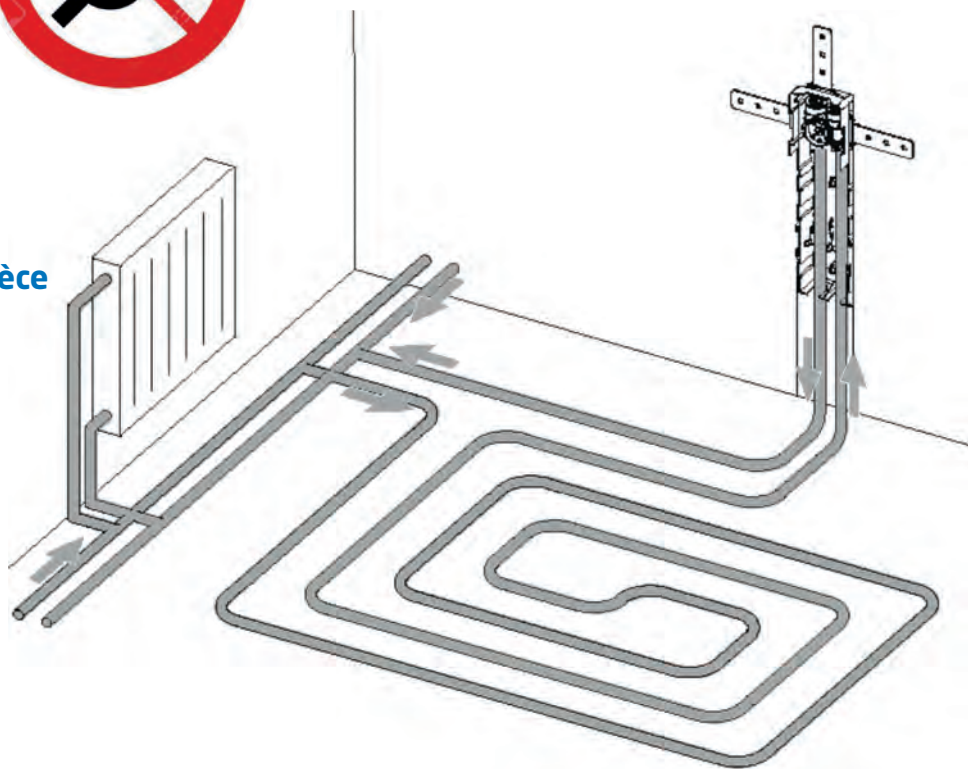

2 Régulation pour pièce individuelle